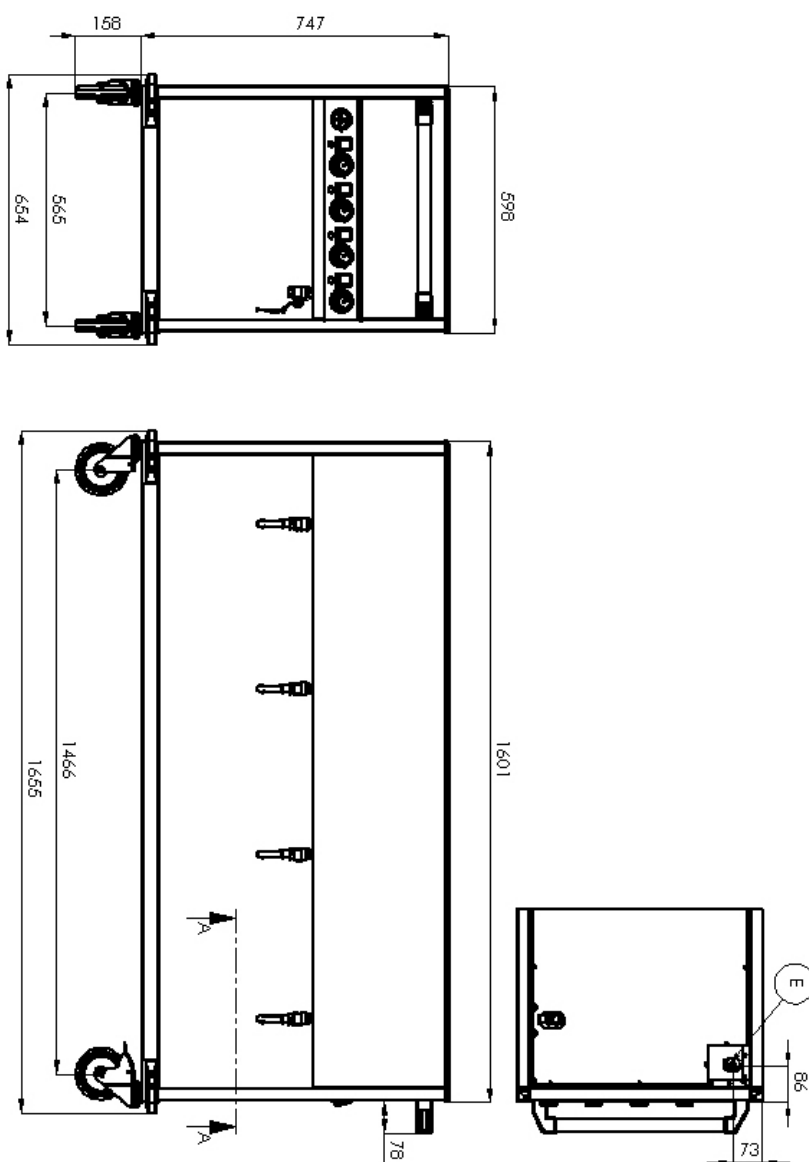

Technický list

Technický výkres

Vodní lázeň pojízdná elektrická GN 4-1/1 ovládání na kratší straně s deskou

Model	Sap kód	0000082
BMPK 4120	Skupina artiklů	Vaříče těstovin a vodní lázně